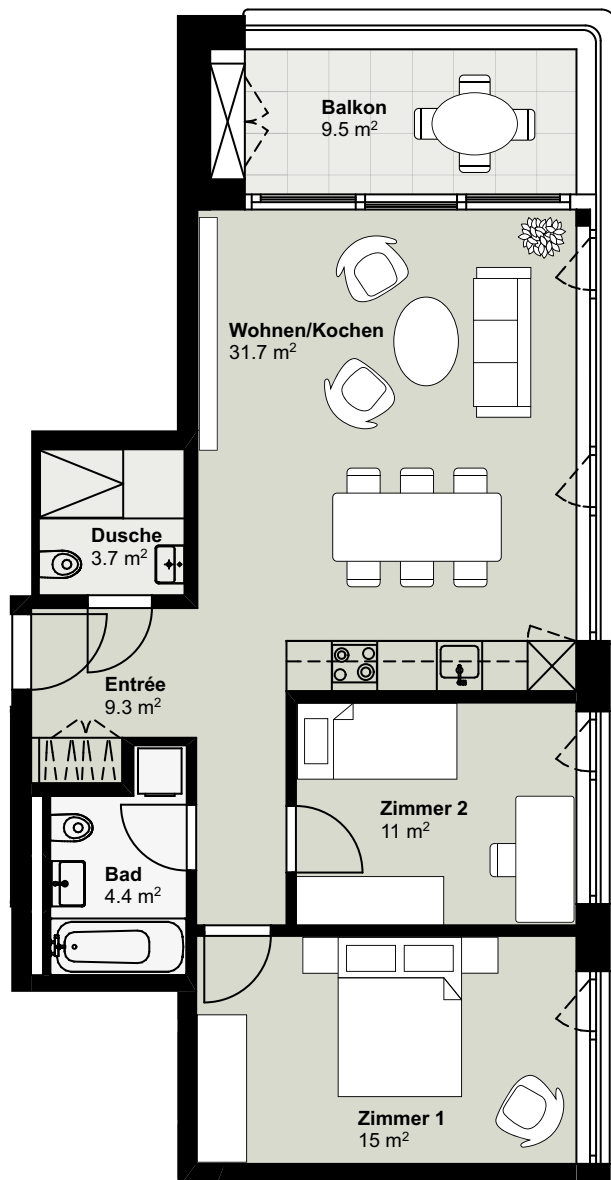

QUBE⁴

MODERNES
WOHNEN
ALLSCHWIL

3.5-Zi-Wohnung

1. OG, Langenhagweg 7

Wohnfläche:	75.1m ²
Balkon:	9.5m ²
Wohnungs-Nr.	01.0102

0 1 2 3 4 5 Meter

Masstab 1:100