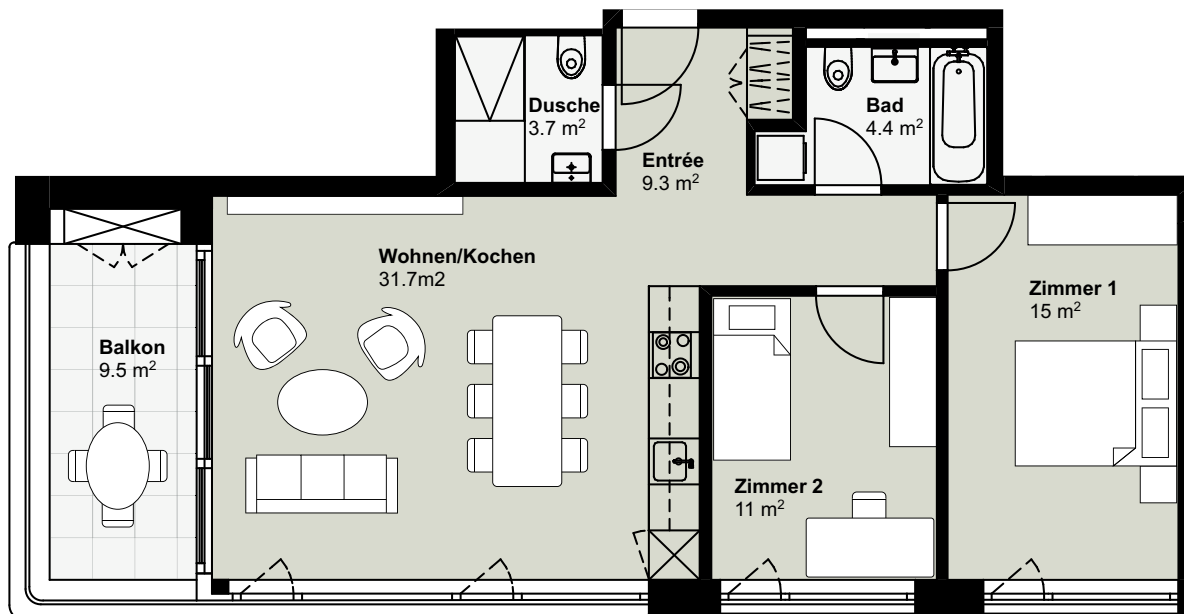

QUBE⁴

3.5-Zi-Wohnung

Erdgeschoss, Steinbühlweg 68

MODERNES
WOHNEN
ALLSCHWIL

Wohnfläche:	75.1m ²
Balkon:	9.5m ²
Wohnungs-Nr.	04.0002

0 1 2 3 4 5 Meter

Masstab 1:100