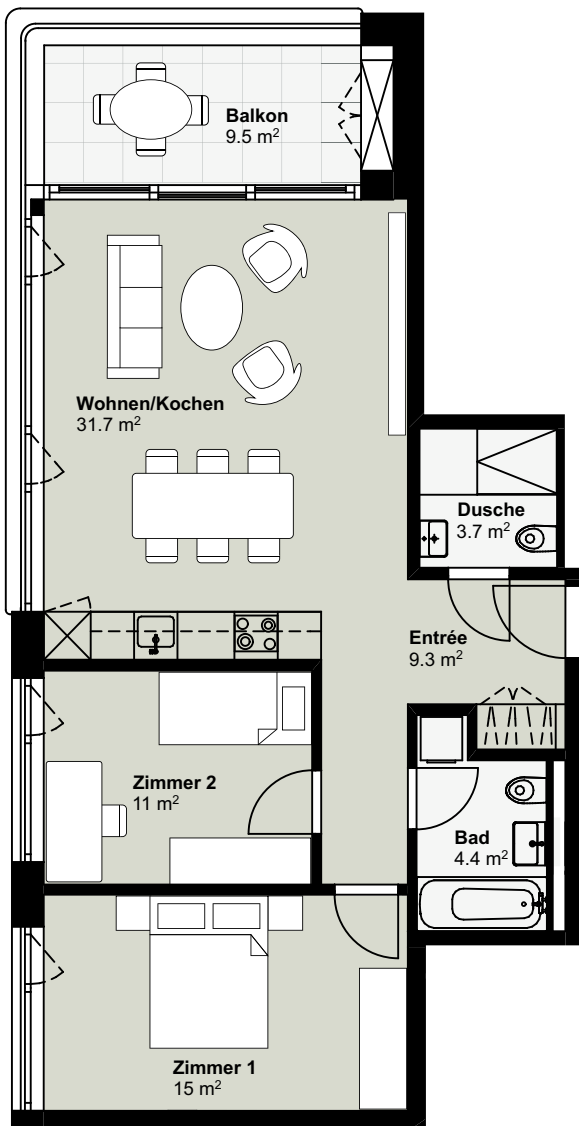

# QUBE<sup>4</sup>

## 3.5-Zi-Wohnung

1. OG, Steinbühlweg 68

MODERNES  
WOHNEN  
ALLSCHWIL

<b>Wohnfläche:</b>	75.1m <sup>2</sup>
<b>Balkon:</b>	9.5m <sup>2</sup>
<b>Wohnungs-Nr.</b>	04.0103

0 1 2 3 4 5 Meter

Masstab 1:100