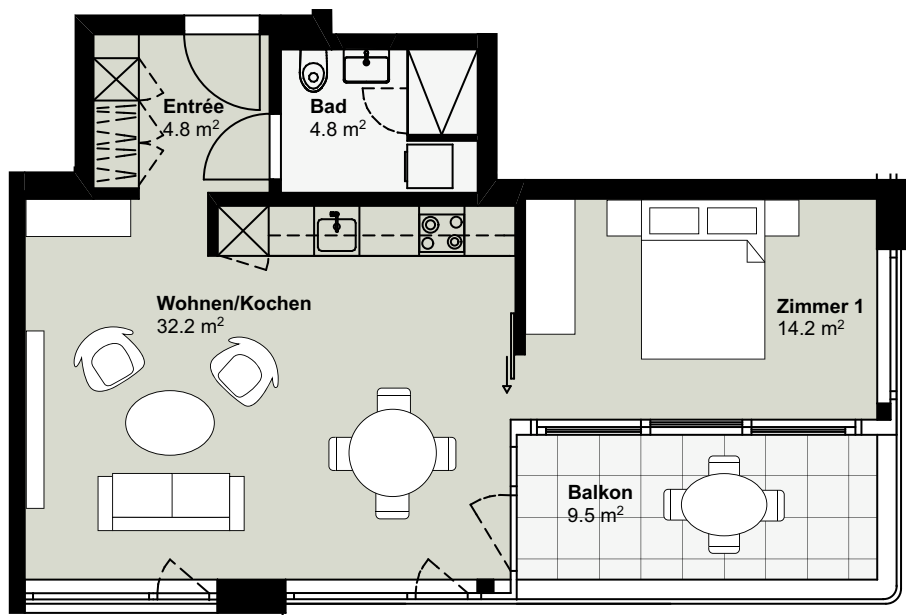

# QUBE<sup>4</sup>

## 2.5-Zi-Wohnung

Erdgeschoss, Langenhagweg 7

MODERNES  
WOHNEN  
ALLSCHWIL

**Wohnfläche:** 56m<sup>2</sup>  
**Balkon:** 9.5m<sup>2</sup>  
**Wohnungs-Nr.** 01.0001

0 1 2 3 4 5 Meter

Masstab 1:100