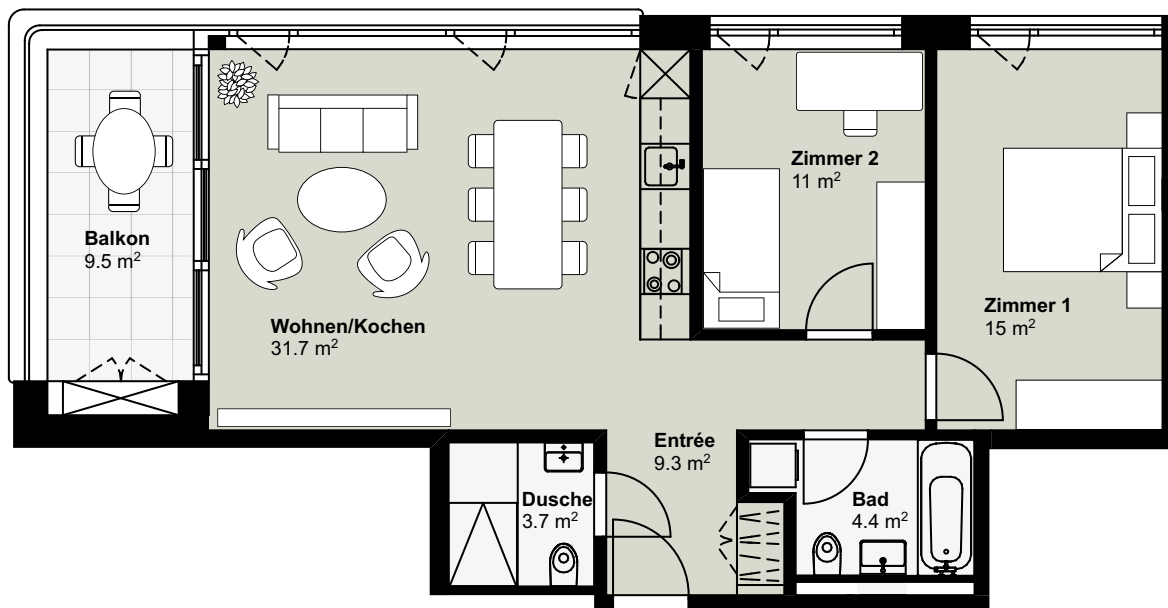

QUBE⁴

3.5-Zi-Wohnung

Erdgeschoss, Langenhagweg 7

MODERNES
WOHNEN
ALLSCHWIL

Wohnfläche: 75.1m²
Balkon: 9.5m²
Wohnungs-Nr. 01.0003

0 1 2 3 4 5 Meter

Masstab 1:100