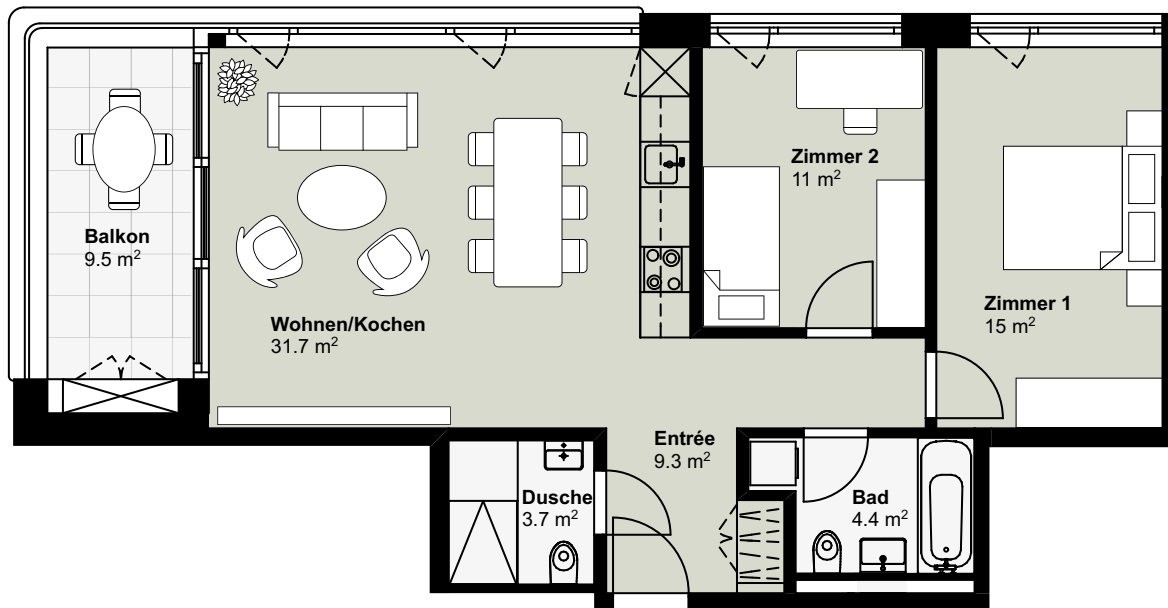

QUBE⁴

3.5-Zi-Wohnung

1. OG, Langenhagweg 7

MODERNES
WOHNEN
ALLSCHWIL

Wohnfläche: 75.1m²
Balkon: 9.5m²
Wohnungs-Nr. 01.0103

0 1 2 3 4 5 Meter

Masstab 1:100