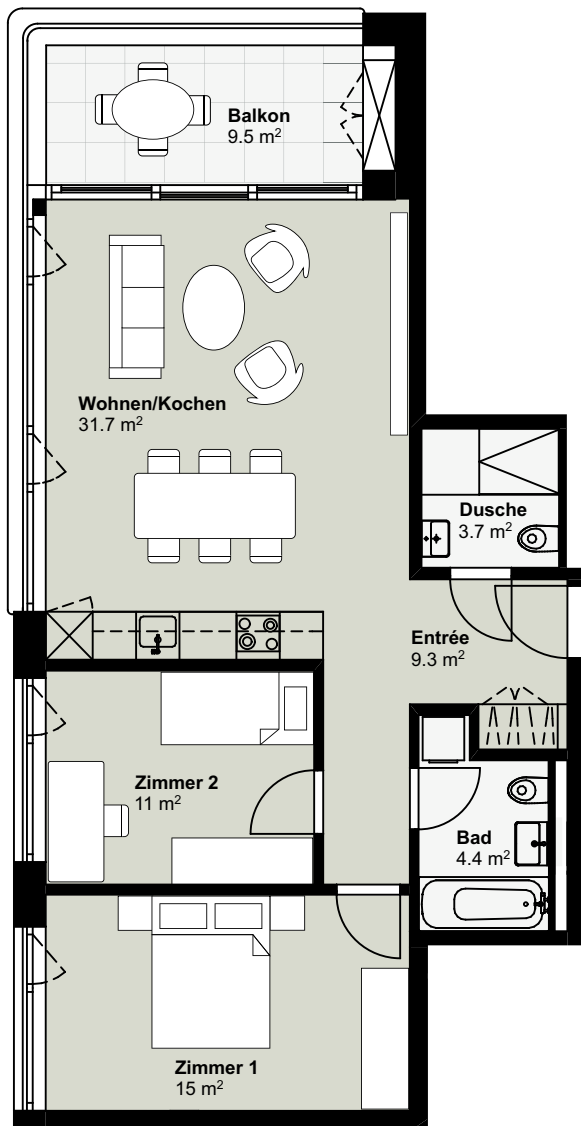

# QUBE<sup>4</sup>

## 3.5-Zi-Wohnung

Erdgeschoss, Langenhagweg 9

MODERNES  
WOHNEN  
ALLSCHWIL

<b>Wohnfläche:</b>	75.1m <sup>2</sup>
<b>Balkon:</b>	9.5m <sup>2</sup>
<b>Wohnungs-Nr.</b>	02.0003

0 1 2 3 4 5 Meter

Masstab 1:100