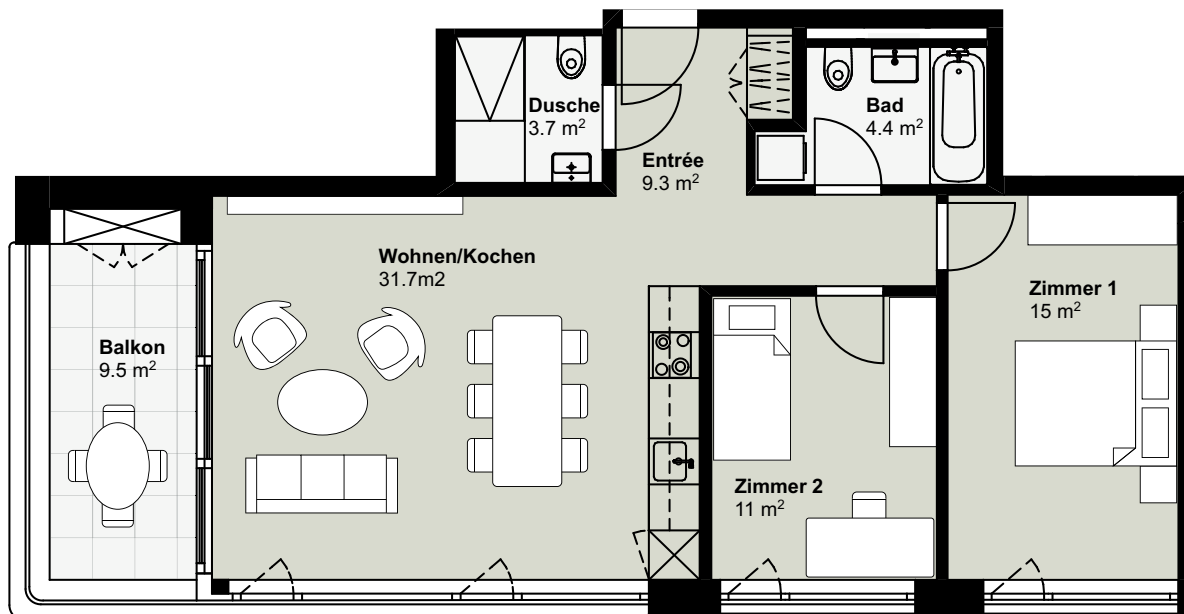

QUBE⁴

3.5-Zi-Wohnung

Erdgeschoss, Steinbühlweg 68

MODERNES
WOHNEN
ALLSCHWIL

Wohnfläche: 75.1m²
Balkon: 9.5m²
Wohnungs-Nr. 04.0002

0 1 2 3 4 5 Meter

Masstab 1:100