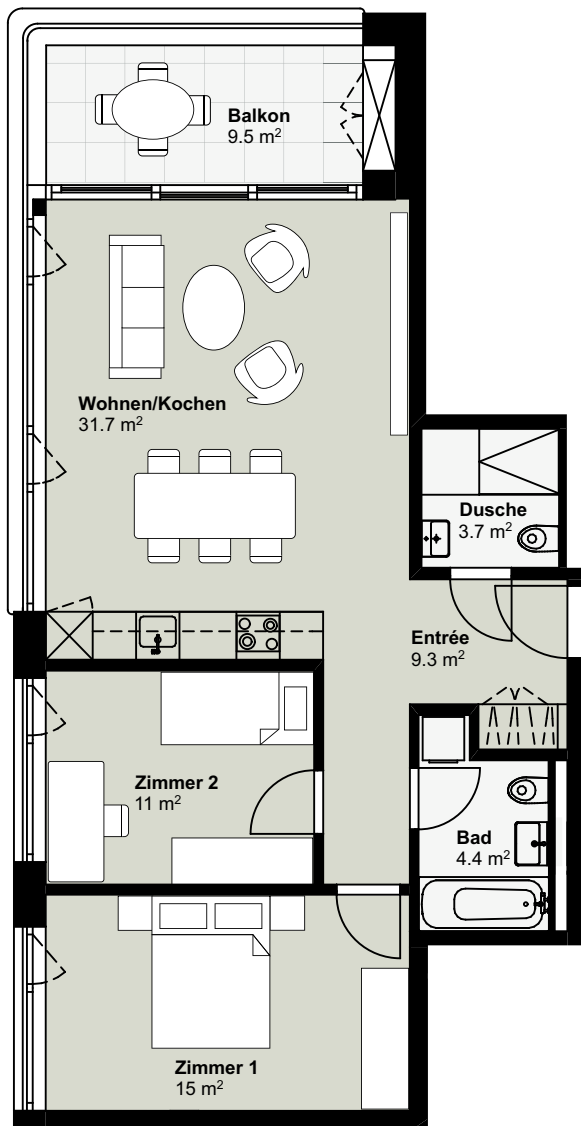

QUBE⁴

3.5-Zi-Wohnung

2. OG, Steinbühlweg 68

MODERNES
WOHNEN
ALLSCHWIL

Wohnfläche:	75.1m ²
Balkon:	9.5m ²
Wohnungs-Nr.	04.0203

0 1 2 3 4 5 Meter

Masstab 1:100